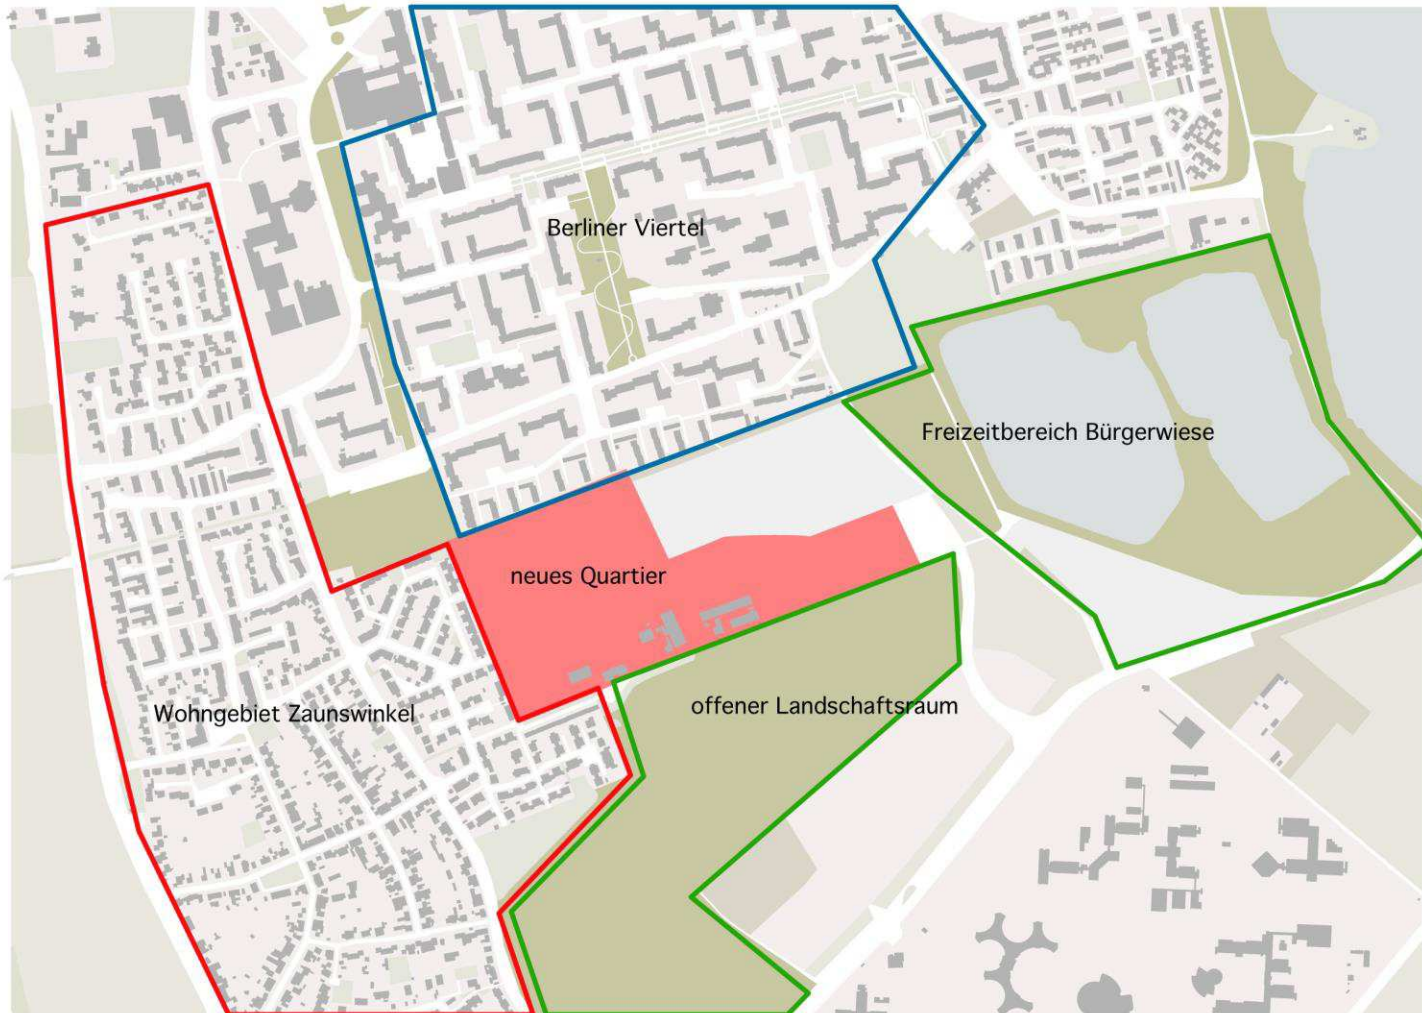

Werkstattgespräch 18.6.2019

**THOMAS SCHÜLER ARCHITEKTEN**  
BÜRO FÜR ARCHITEKTUR UND STADTPLANUNG

Wohngebiet Im Pflingsterfeld, Monheim am Rhein

Quartier am Wiener Platz, Stuttgart - Feuerbach

Olga-Areal, Stuttgart - West

Neckarpark, Bad Cannstadt

Stadtquartier Reichsstraße, Herne

Stadtquartiere

Schwäbisch Hall - Wohnquartier Sonnenrain

Marbach - Wohnquartier Affalterbacher Straße

Osnabrück - Landwehrkaserne

Frankfurt - Hilgenfeld

## Siedlungsquartiere und Wohngebiete

Lage im Stadtraum

## Vernetzung und Einbindung