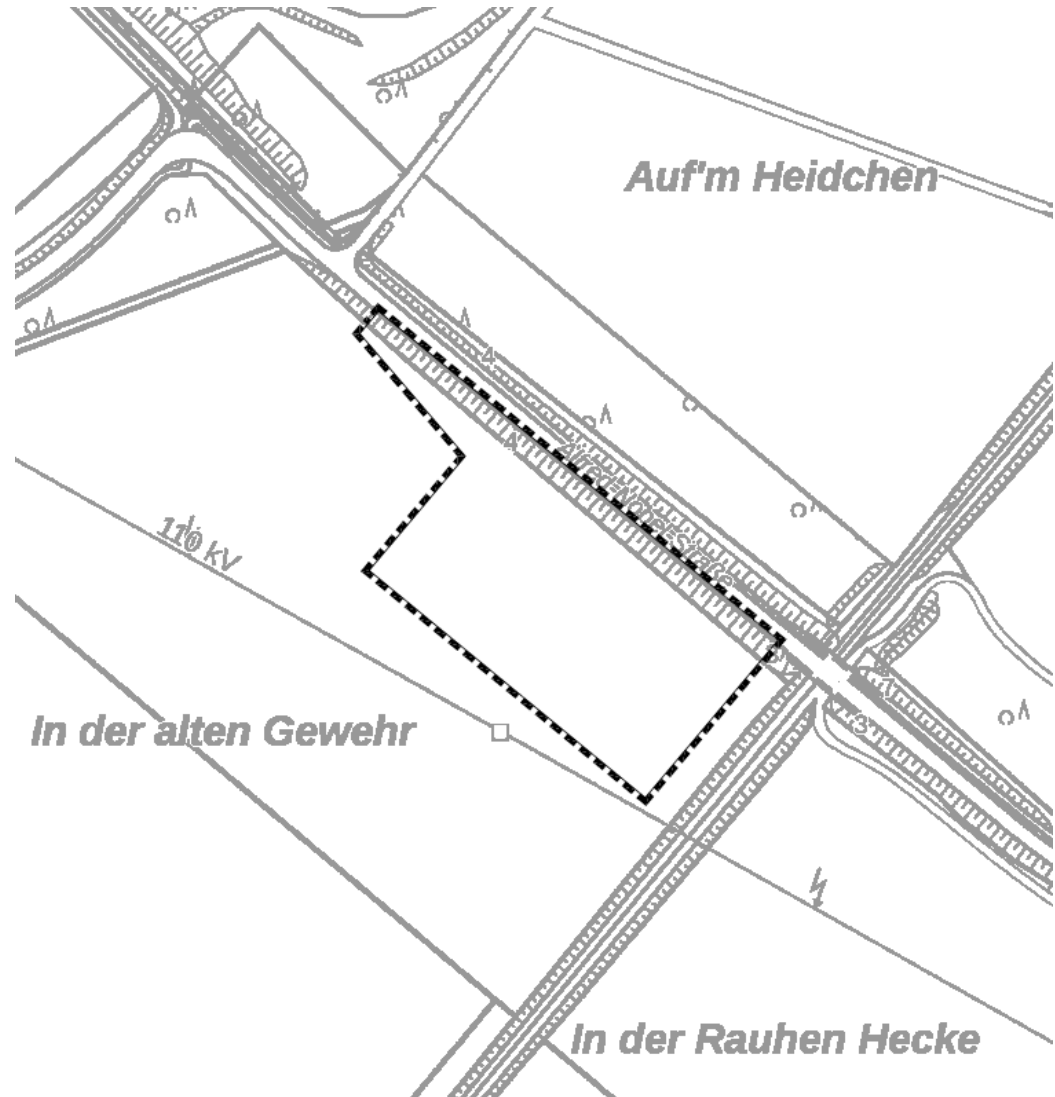

MONHEIM AM RHEIN

Bürgerinformationsabend

Bebauungsplan 161M „Umspannwerk“
63. Änderung Flächennutzungsplan „Umspannwerk“

16.11.2021

Bauleitplanverfahren

Ziel der Planung:

- Sicherung des Standorts des neuen Umspannwerks

Einordnung im Stadtgebiet

Entwicklung Im Pflingsterfeld

Bebauungsplanvorentwurf

Flächennutzungsplan: Bestand / Planung

MONHEIM AM RHEIN

Zeit für Ihre Fragen