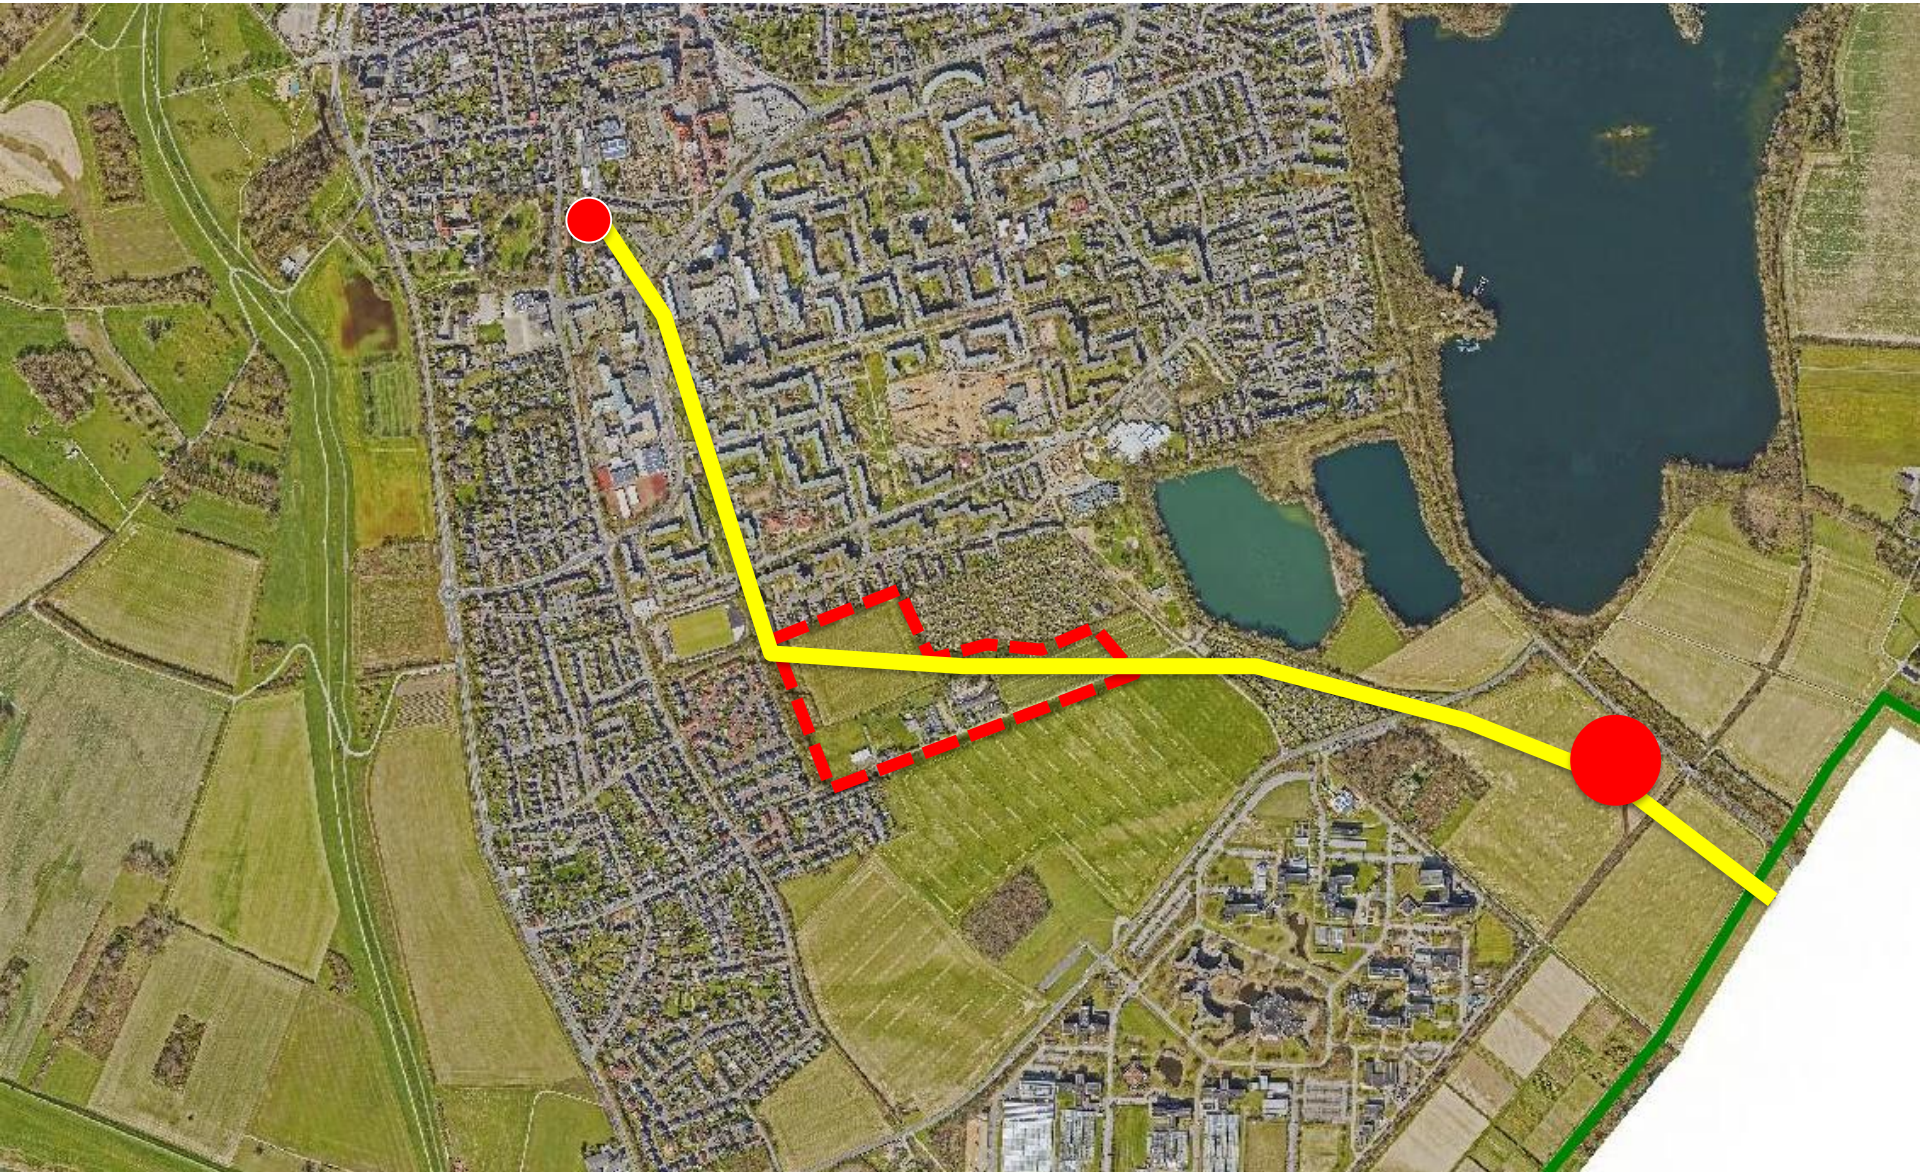

MONHEIM AM RHEIN

Bürgerinformationsabend

Bebauungsplan 161M „Umspannwerk“
63. Änderung Flächennutzungsplan „Umspannwerk“

16.11.2021

Bauleitplanverfahren

Ziel der Planung:

- Sicherung des Standorts des neuen Umspannwerks

Einordnung im Stadtgebiet

Entwicklung Im Pflingsterfeld

Bebauungsplanvorentwurf

Flächennutzungsplan: Bestand / Planung

MONHEIM AM RHEIN

Zeit für Ihre Fragen