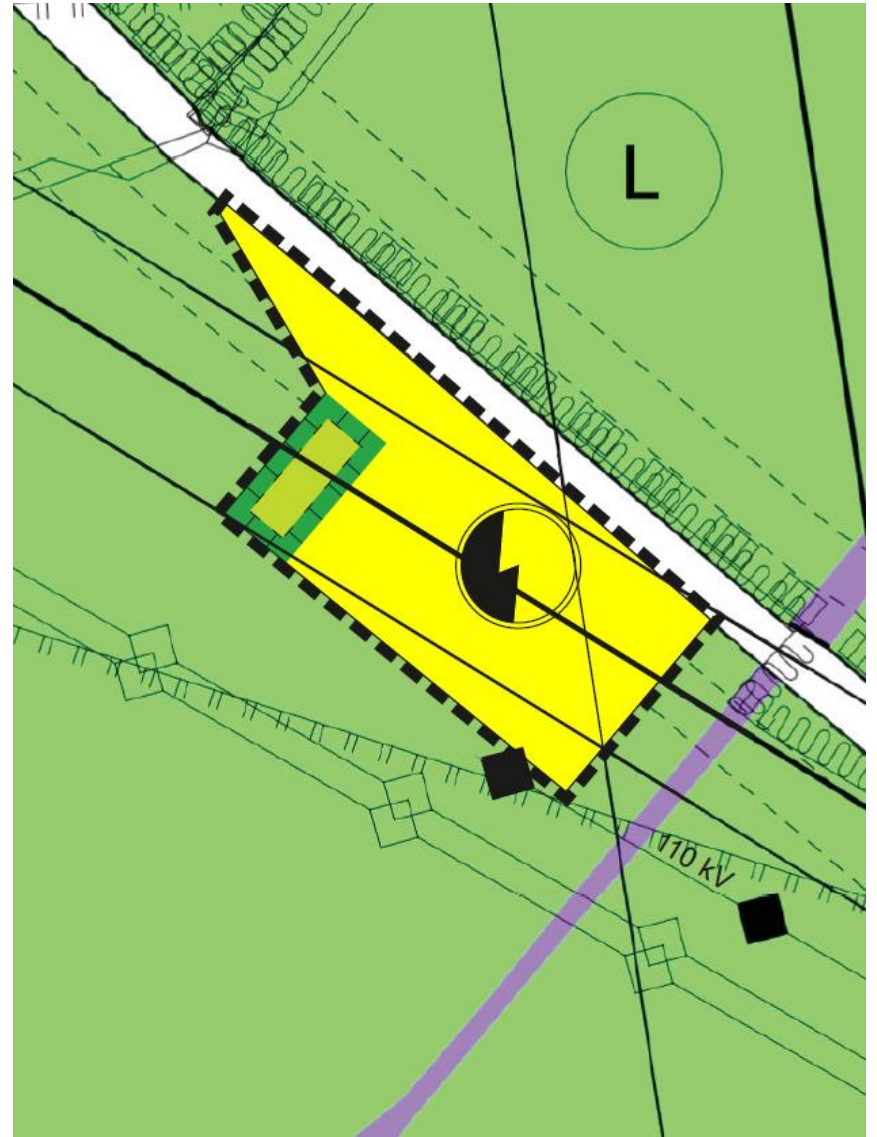

MONHEIM AM RHEIN

Bürgerinformationsabend

Bebauungsplan 161M „Umspannwerk“
63. Änderung Flächennutzungsplan „Umspannwerk“

16.11.2021

Bauleitplanverfahren

Ziel der Planung:

- Sicherung des Standorts des neuen Umspannwerks

Einordnung im Stadtgebiet

Entwicklung Im Pflingsterfeld

Bebauungsplanvorentwurf

Flächennutzungsplan: Bestand / Planung

MONHEIM AM RHEIN

Zeit für Ihre Fragen