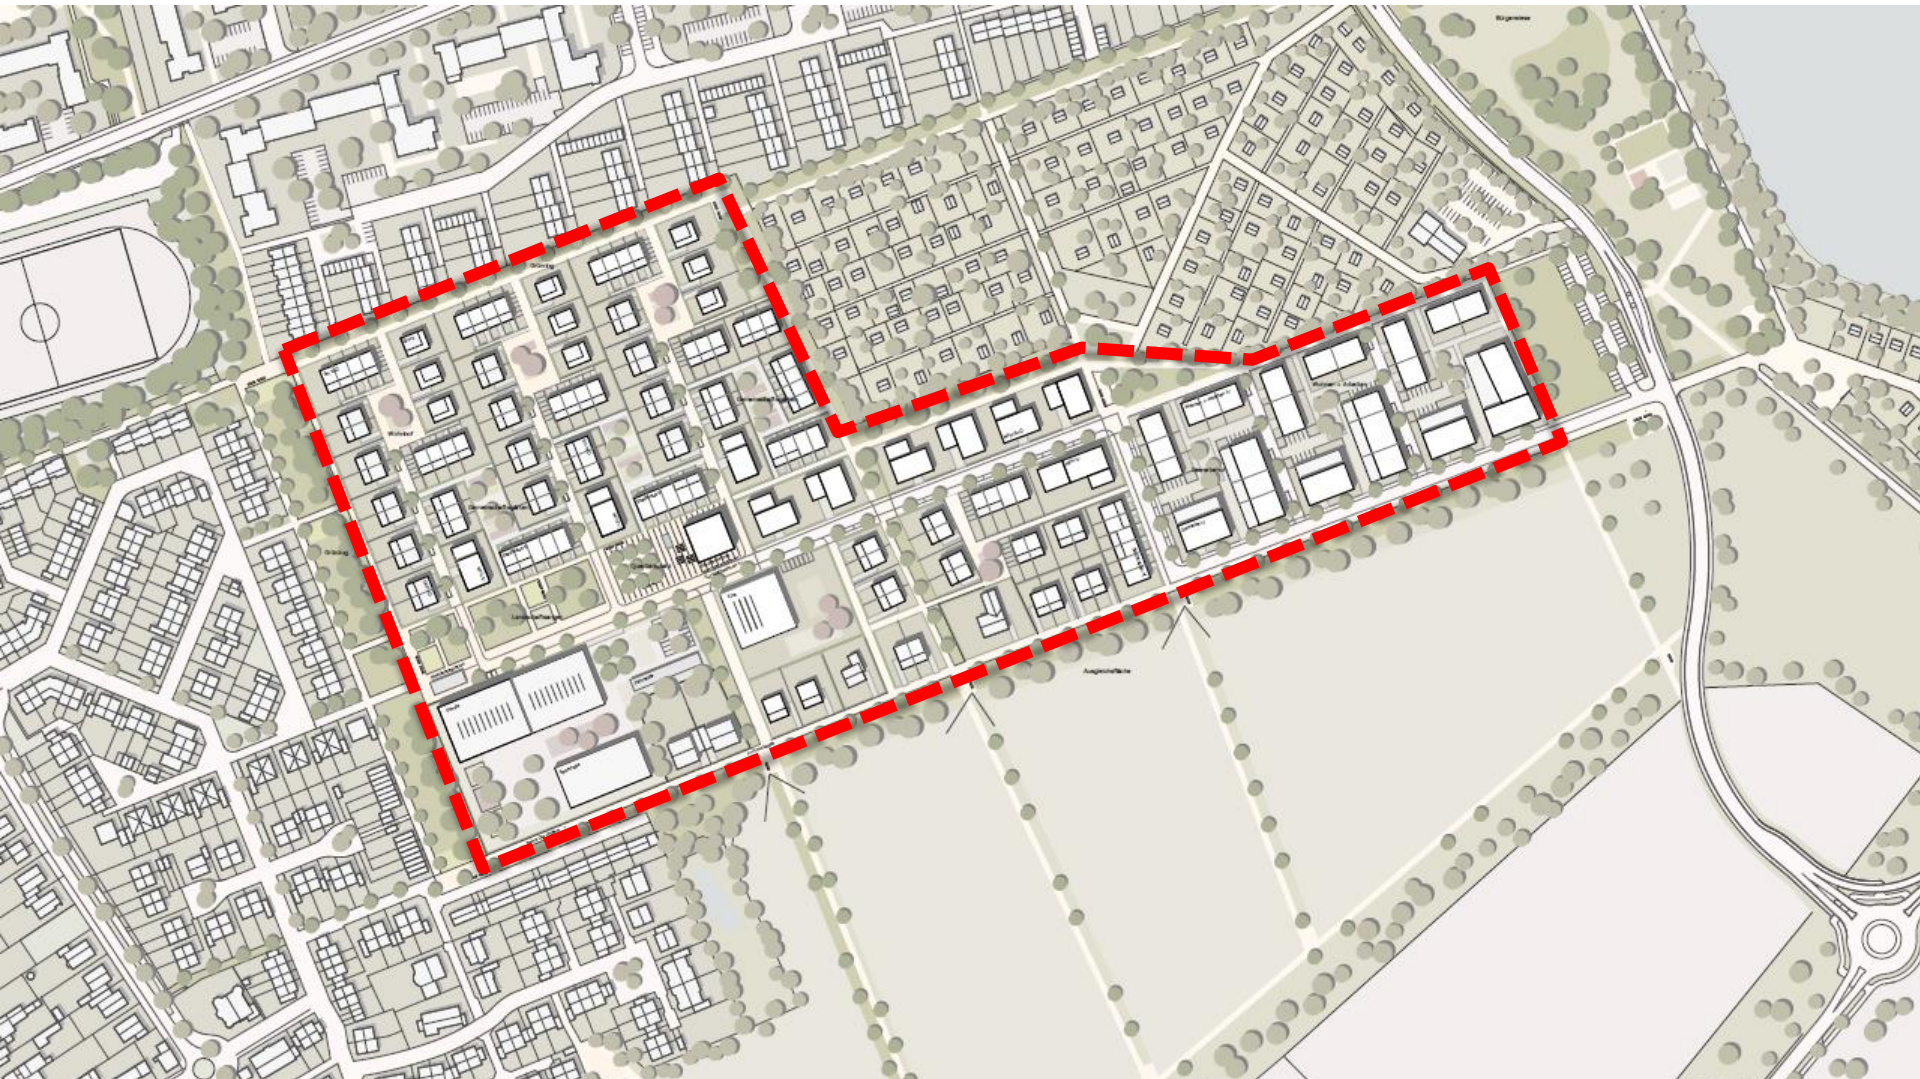

MONHEIM AM RHEIN

Bürgerinformationsabend

Bebauungsplan 161M „Umspannwerk“
63. Änderung Flächennutzungsplan „Umspannwerk“

16.11.2021

Bauleitplanverfahren

Ziel der Planung:

- Sicherung des Standorts des neuen Umspannwerks

Einordnung im Stadtgebiet

Entwicklung Im Pflingsterfeld

Bebauungsplanvorentwurf

Flächennutzungsplan: Bestand / Planung

MONHEIM AM RHEIN

Zeit für Ihre Fragen