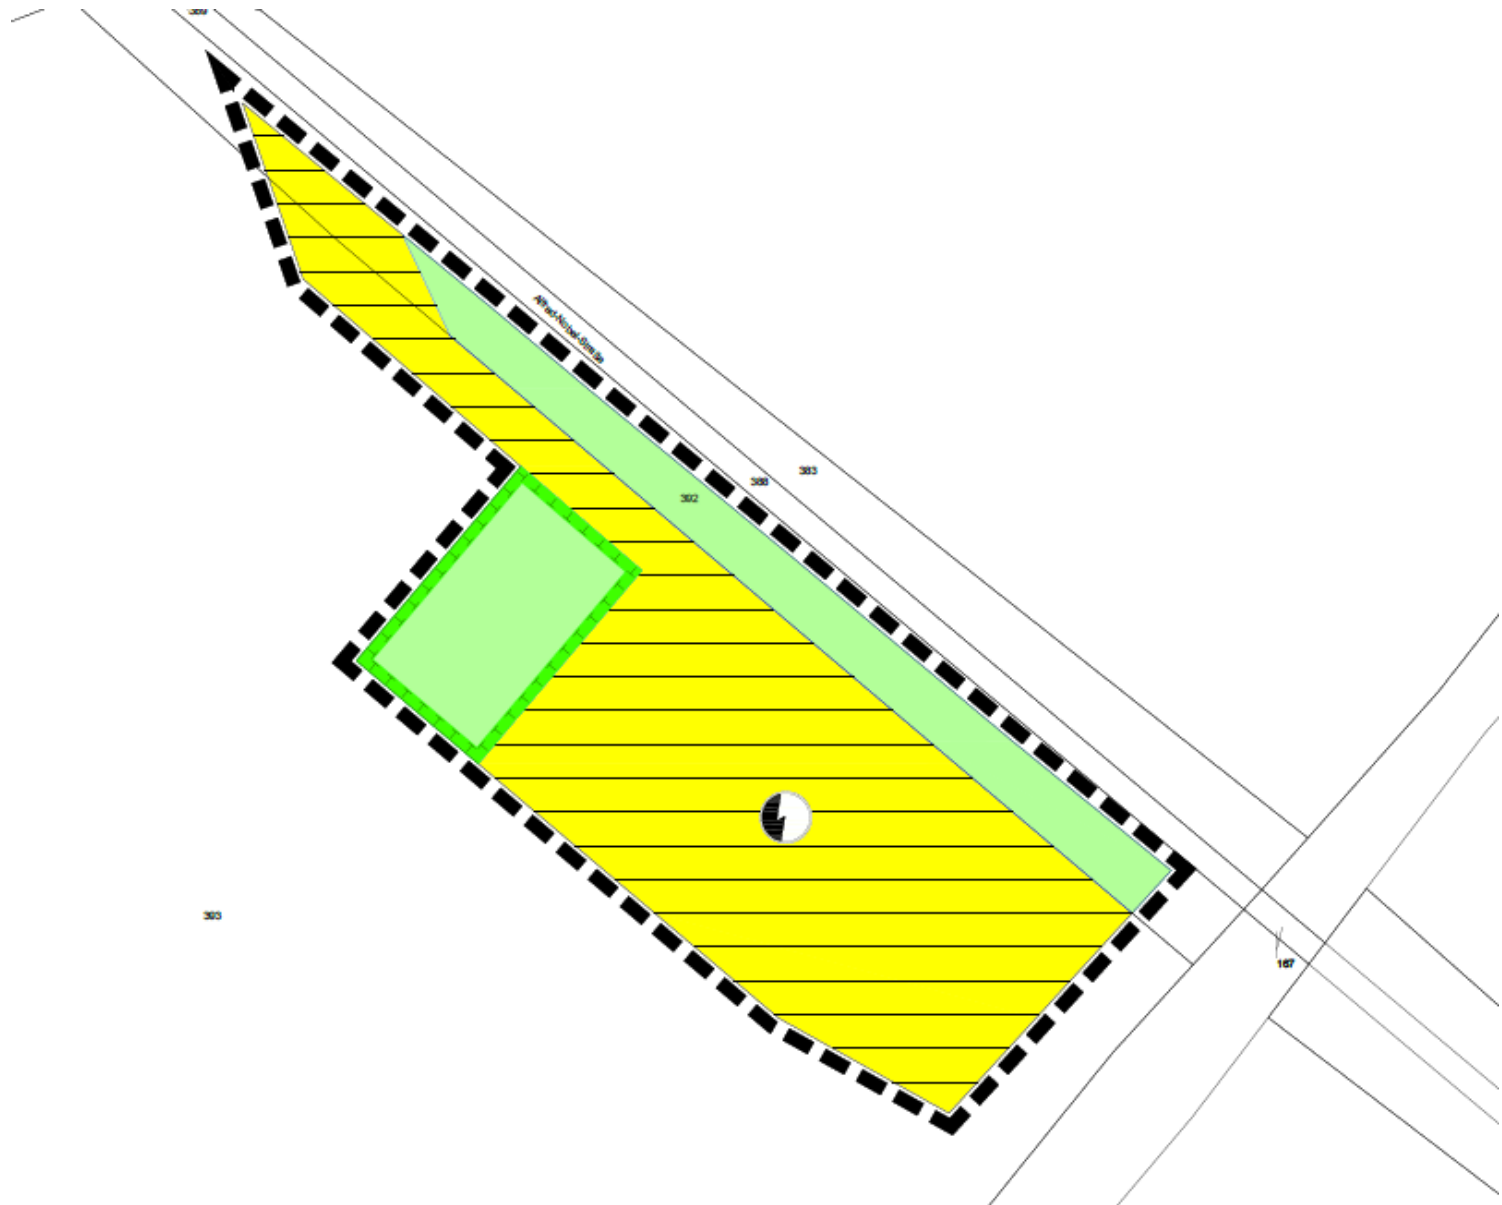

MONHEIM AM RHEIN

Bürgerinformationsabend

Bebauungsplan 161M „Umspannwerk“
63. Änderung Flächennutzungsplan „Umspannwerk“

16.11.2021

Bauleitplanverfahren

Ziel der Planung:

- Sicherung des Standorts des neuen Umspannwerks

Einordnung im Stadtgebiet

Entwicklung Im Pflingsterfeld

Bebauungsplanvorentwurf

Flächennutzungsplan: Bestand / Planung

MONHEIM AM RHEIN

Zeit für Ihre Fragen