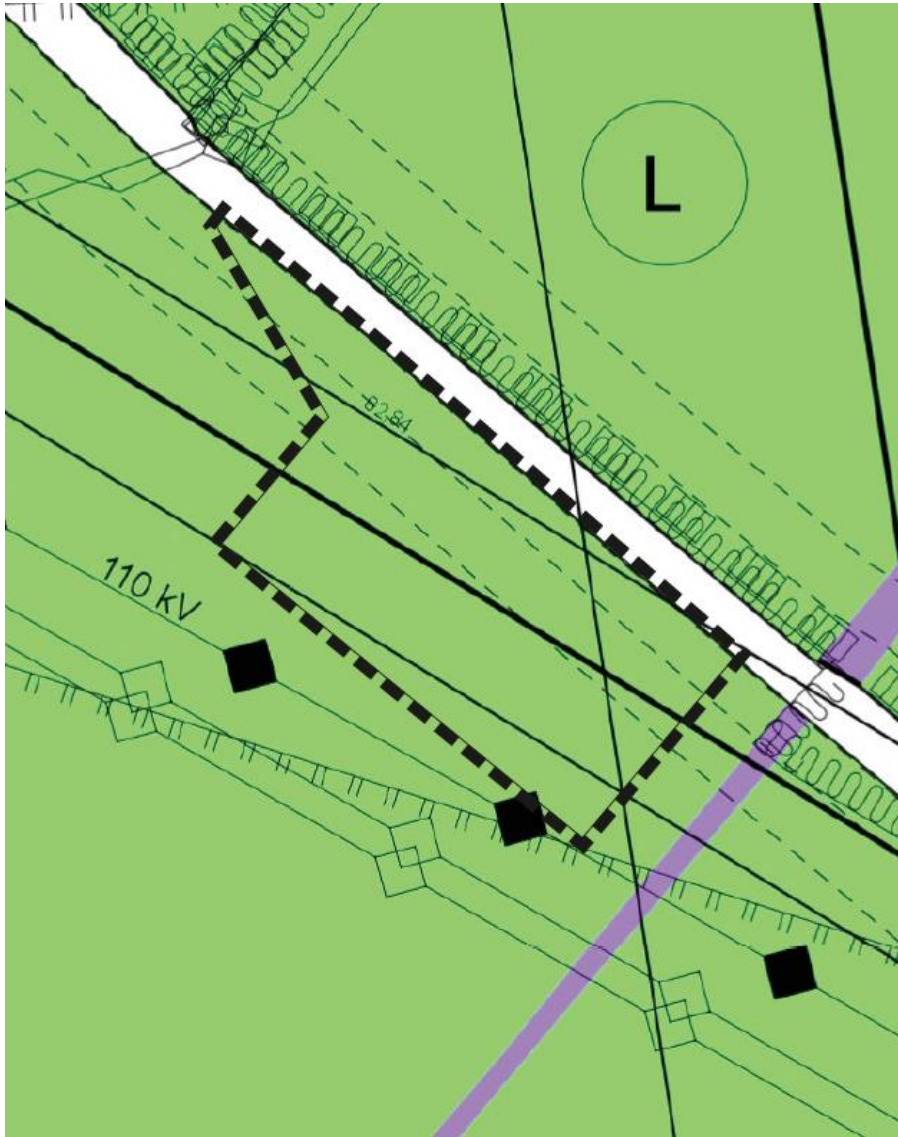

MONHEIM AM RHEIN

Bürgerinformationsabend

Bebauungsplan 161M „Umspannwerk“
63. Änderung Flächennutzungsplan „Umspannwerk“

16.11.2021

Bauleitplanverfahren

Ziel der Planung:

- Sicherung des Standorts des neuen Umspannwerks

Einordnung im Stadtgebiet

Entwicklung Im Pflingsterfeld

Bebauungsplanvorentwurf

Flächennutzungsplan: Bestand / Planung

MONHEIM AM RHEIN

Zeit für Ihre Fragen